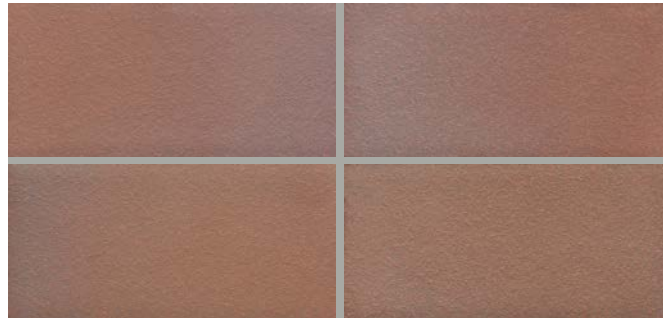

1395 Rotbunt, unglasiert

B/R 12 ☐